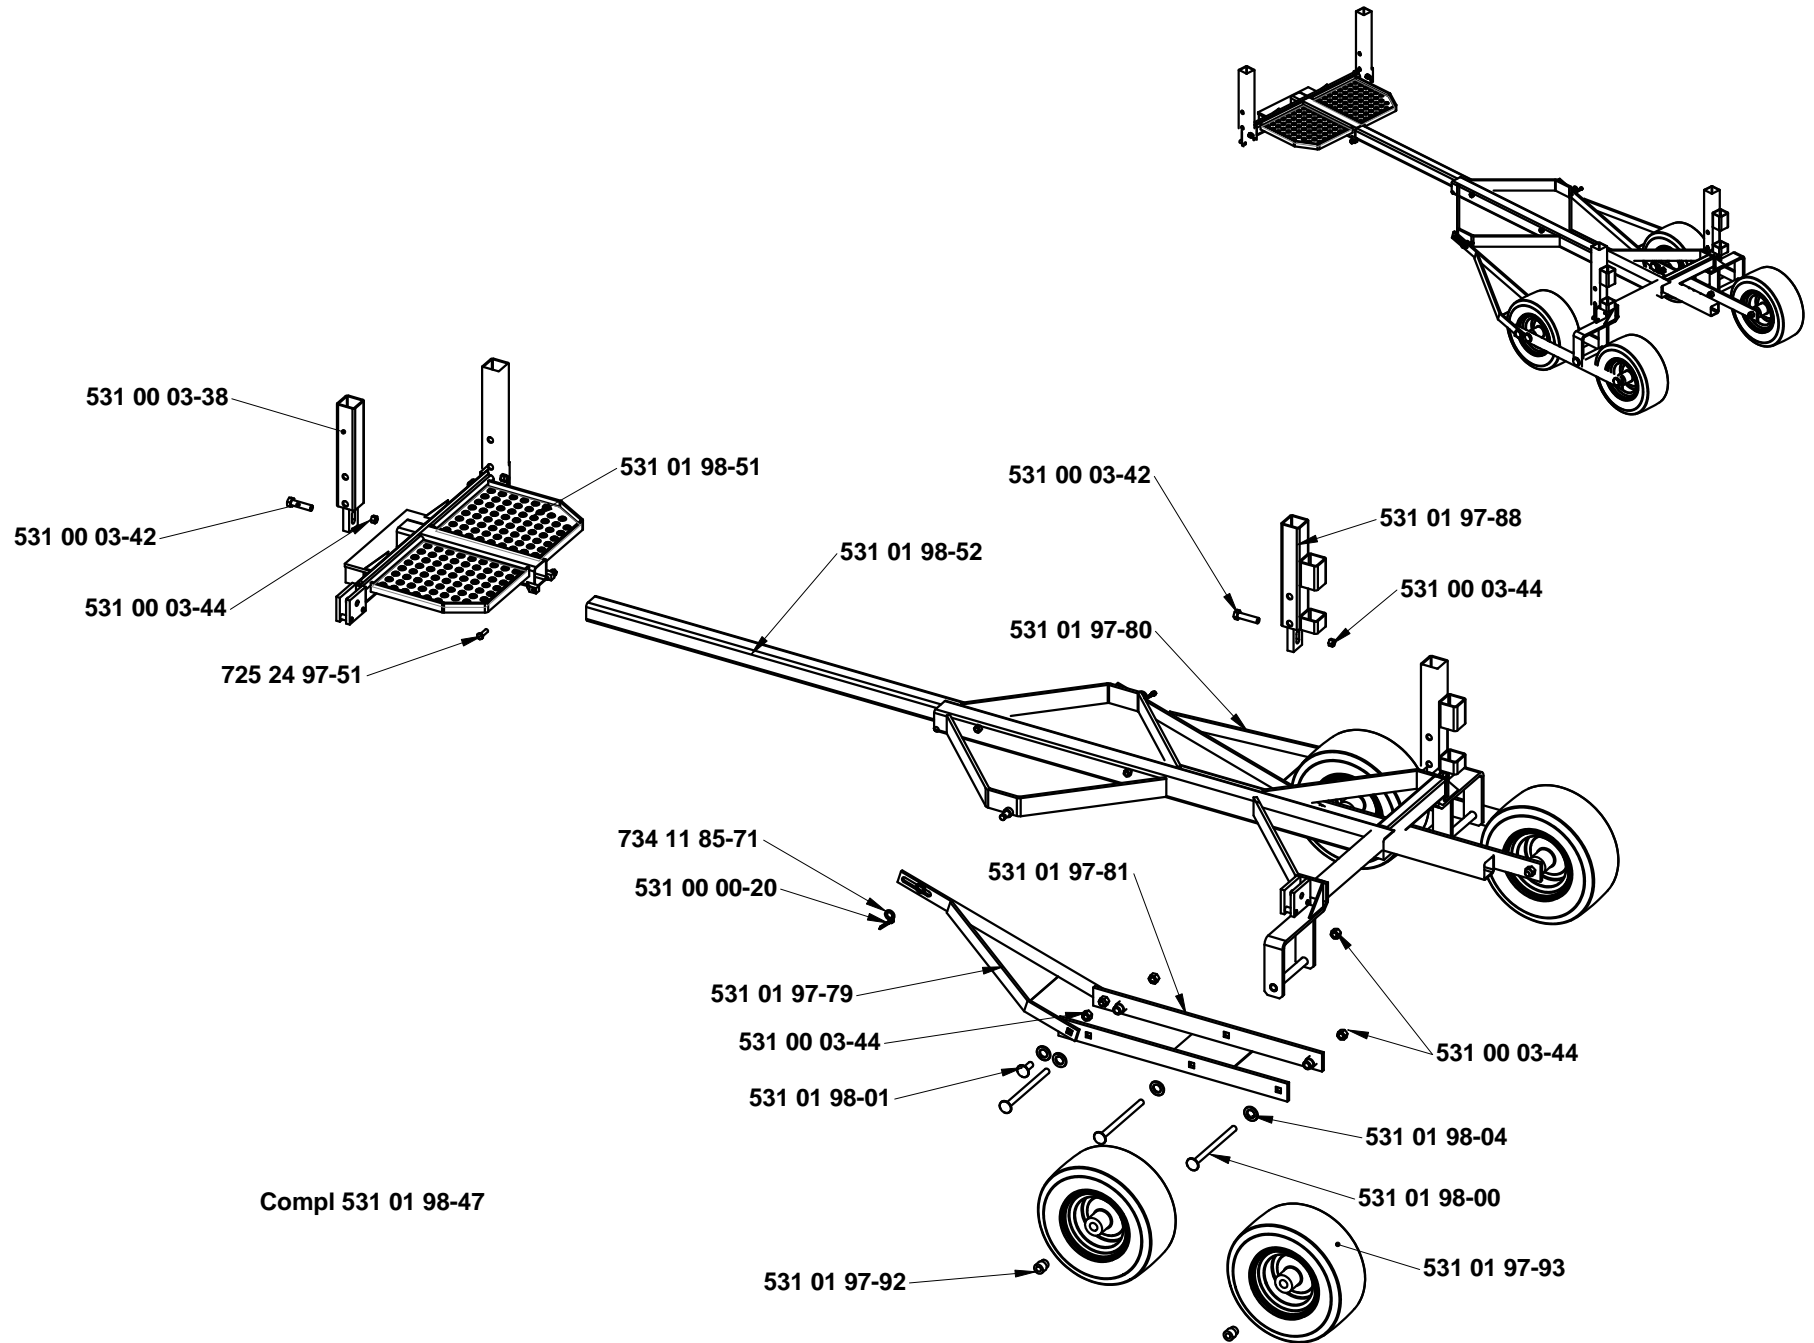

Timber Cart Combi Timmerkärra

Spare parts

Ersatzteile

Pièces détachées

Reserve onderdelen

Repuestos

Reservdelar

Compl 531 01 98-47

Timer Cart Combi
Timmerkära

PART NUMBER	SQUARE NOTE	PART NUMBER	SQUARE NOTE	PART NUMBER	SQUARE NOTE	PART NUMBER	SQUARE NOTE
531 00 00-20							
531 00 03-38							
531 00 03-42							
531 00 03-42							
531 00 03-44							
531 00 03-44							
531 00 03-44							
531 00 03-44							
531 01 97-79							
531 01 97-80							
531 01 97-81							
531 01 97-88							
531 01 97-92							
531 01 97-93							
531 01 98-00							
531 01 98-01							
531 01 98-04							
531 01 98-47							
531 01 98-51							
531 01 98-52							
725 24 97-51							
734 11 85-71							